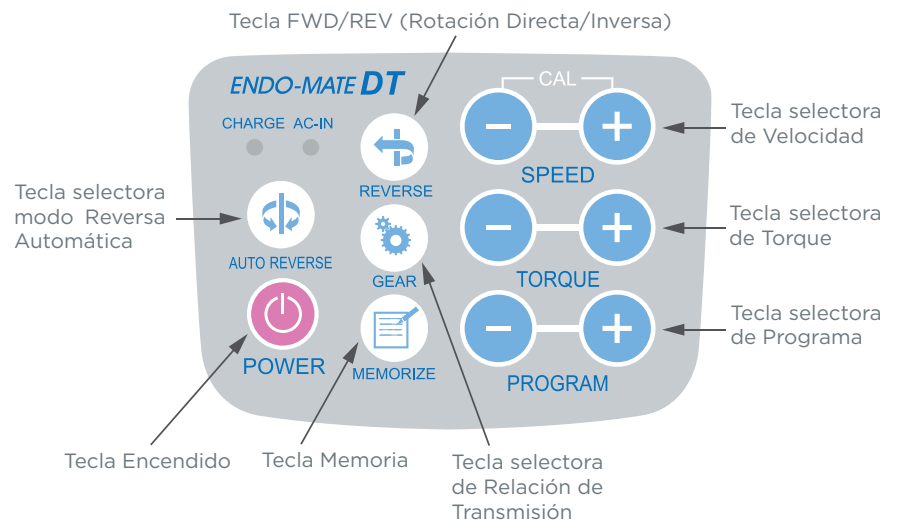

(Parada automática)  
El motor se detiene después que la reversa automática ha liberado la fresa.

Alternativamente, la función de reversa automática puede ser desactivada.

## 2 FUENTES DE ENERGÍA

El ENDO-MATE DFT ha sido diseñado para trabajar con una batería recargable para usos portátiles, o puede funcionar usando el adaptador AC suministrado en el set.

**EL PANEL DE CONTROL PLANO PERMITE UN MANEJO SENCILLO Y FÁCIL**

**UNA AMPLIA PANTALLA PROVEE GRAN VISIBILIDAD**