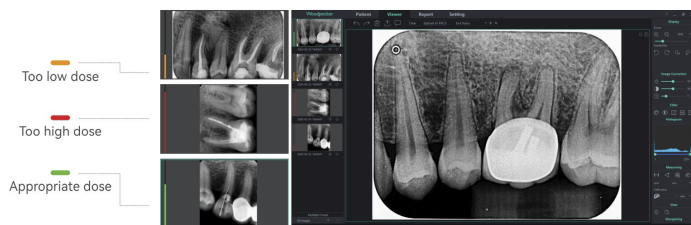

Imágenes Extraordinarias

La precisión del escaneo en cada estudio es de 25 micras.

El procesamiento de la imagen más efectivo gracias a los 17 pl/mm.

- ✓ Equipado con chip para mayor velocidad de escaneo
- ✓ Soporte técnico personalizado
- ✓ 1 año de garantía

Digitalizador de Placas de Fósforo

Free Scan Woodpecker

Atractivo y práctico

Su gran diseño mejora y permite realizar diagnósticos en menor tiempo.

El tamaño compacto del equipo se adapta fácilmente a cualquier espacio de la clínica.

- ✓ Diseño compacto y ligero
- ✓ Pantalla touch

Análisis inteligente de radiación

Registro de exposición en cada disparo, alta, medi y baja.

Gracias a ello el nivel de radiación será el indicado en todo momento.

Nuevo algoritmo inteligente

El nuevo algoritmo multicapa, mejora los detalles de las imágenes con una excelente resolución. El chip FPGA acelera la adquisición de datos y admite la compatibilidad de imágenes en teléfonos móviles, tabletas y computadoras.