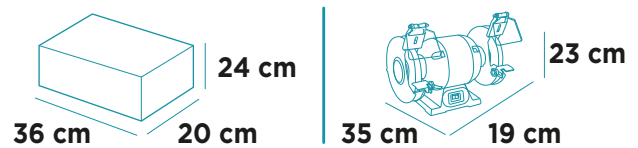

Base de acero:

Reduce vibración y mejor estabilidad

- ✓ Limpia
- ✓ Afila
- ✓ Pule
- ✓ Corta
- ✓ Da forma
- ✓ Rectifica

Ideal para:

Piezas metálicas, madera, plástico

VOLUMEN:

Show Room México

Importaciones Dentales Roentgen SA de CV
Camino San Juan de Aragón 856-D, Col. Casas Alemán,
CP 07580 CDMX México
Tels. (55) **5748-4995, 5737-0075 y 5767-9365**